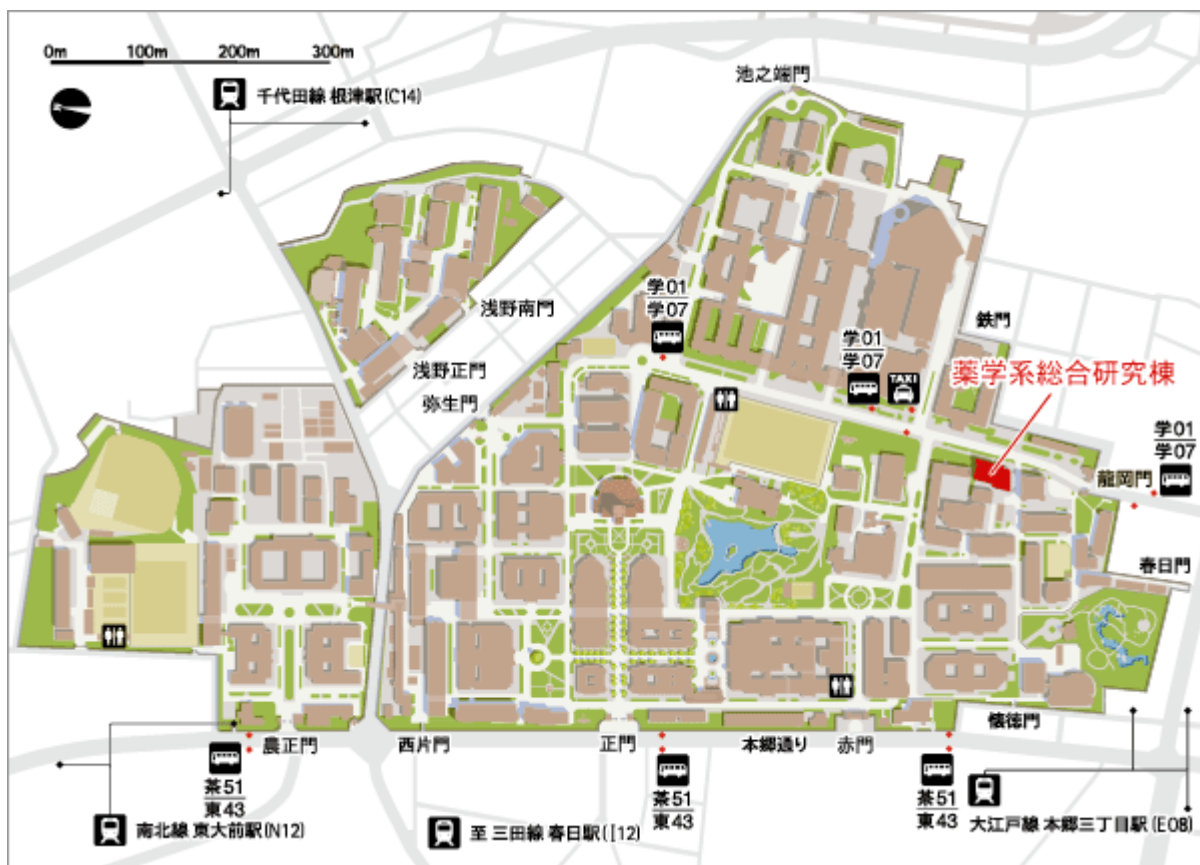

本郷キャンパス薬学系総合研究棟

[▶ 本郷アクセスマップ](#)

[▶ ページのプリント](#) [☒ ウィンドウを閉じる](#)

Last updated:24.08.2005

お問い合わせは[総務部広報課](#)まで ©東京大学

丸の内線本郷三丁目駅改札を出て右に細い商店街を30メートルで本郷通りに出ます。本郷通りを左折すると直ぐに大きな”本郷三丁目交差点”にでます。地図の交番の位置を目印に、本郷通りを渡ります。

龍岡門コース: 本富士交番の前の信号を渡り”春日通り”に沿って直進します。本郷消防署前の信号を過ぎ「本富士警察署」の角を左折します。「龍岡門」まで2分です。左手に「東京大学本部棟」を見てその並びに「薬学部研究棟」があります。本郷三丁目交差点から8分-10分です。